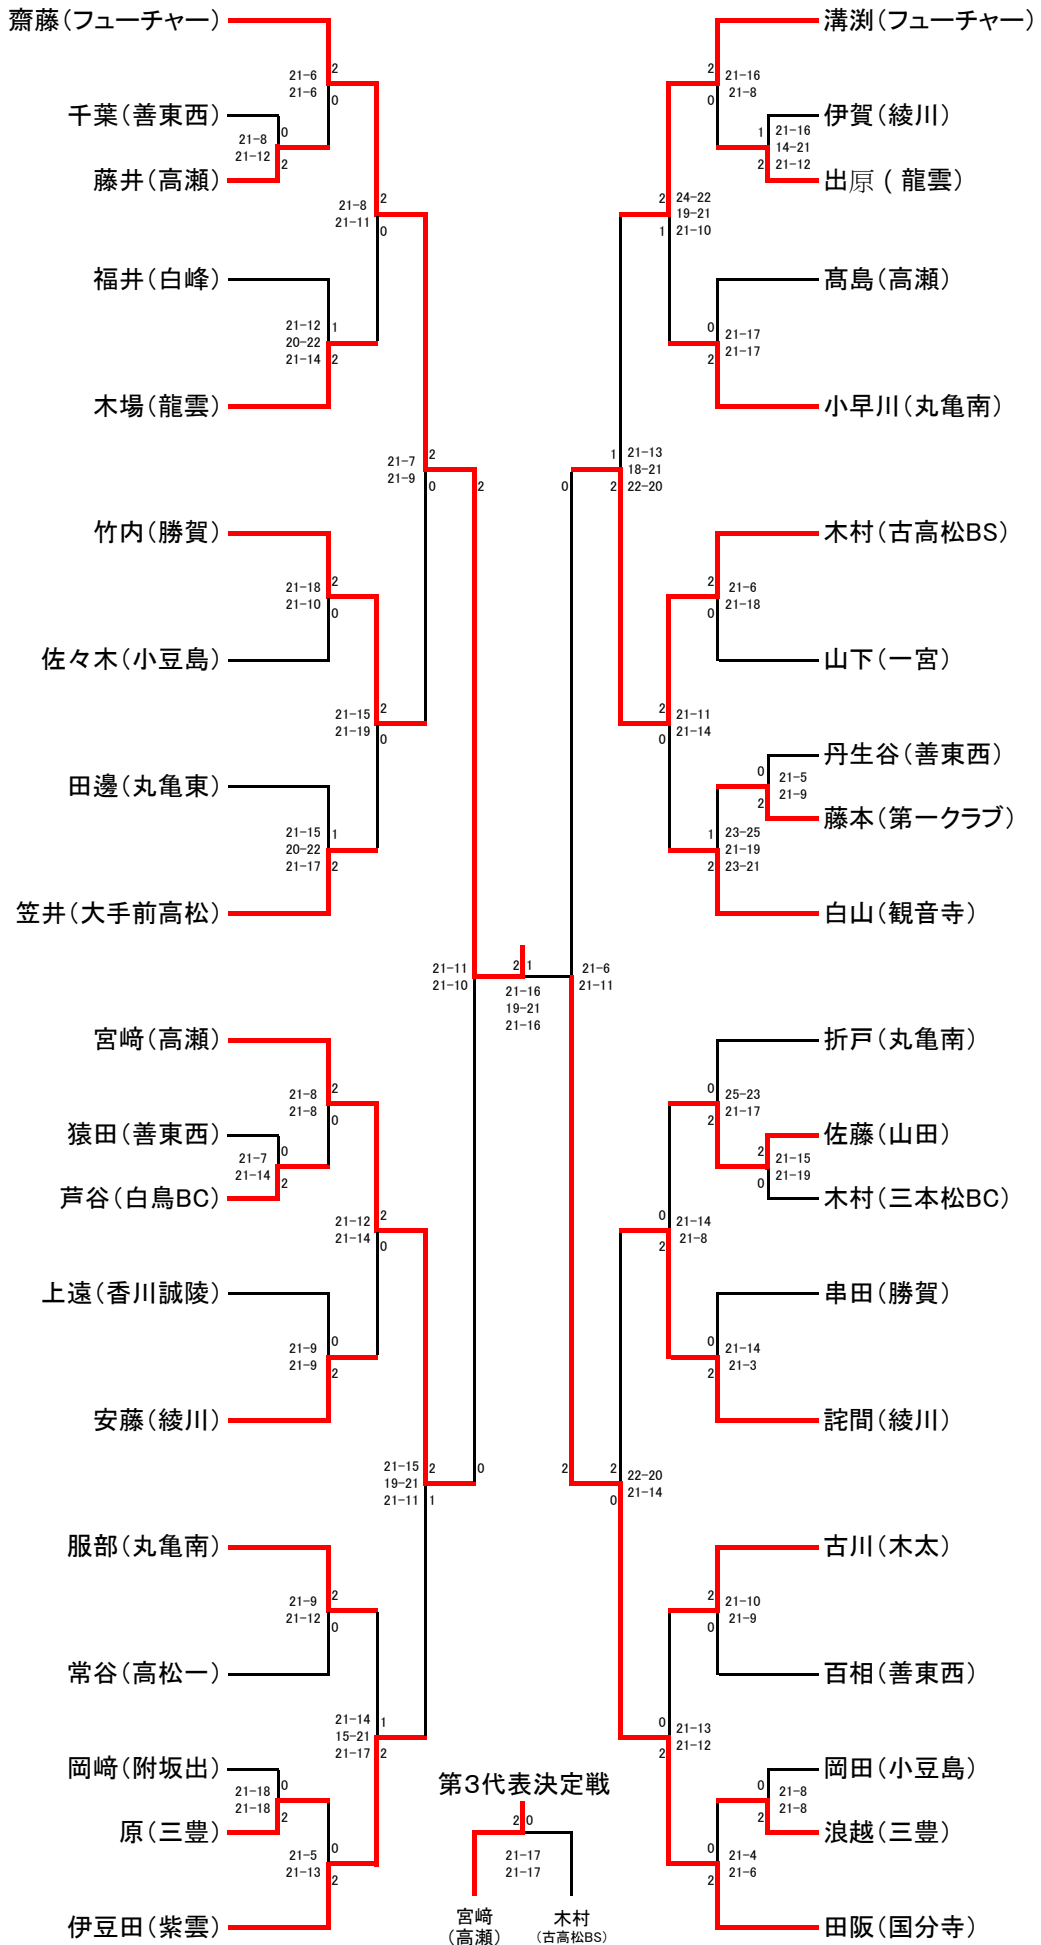

男子シングルス(39組)

男子ダブルス (35組)

女子シングルス(40名)

女子ダブルス(36組)