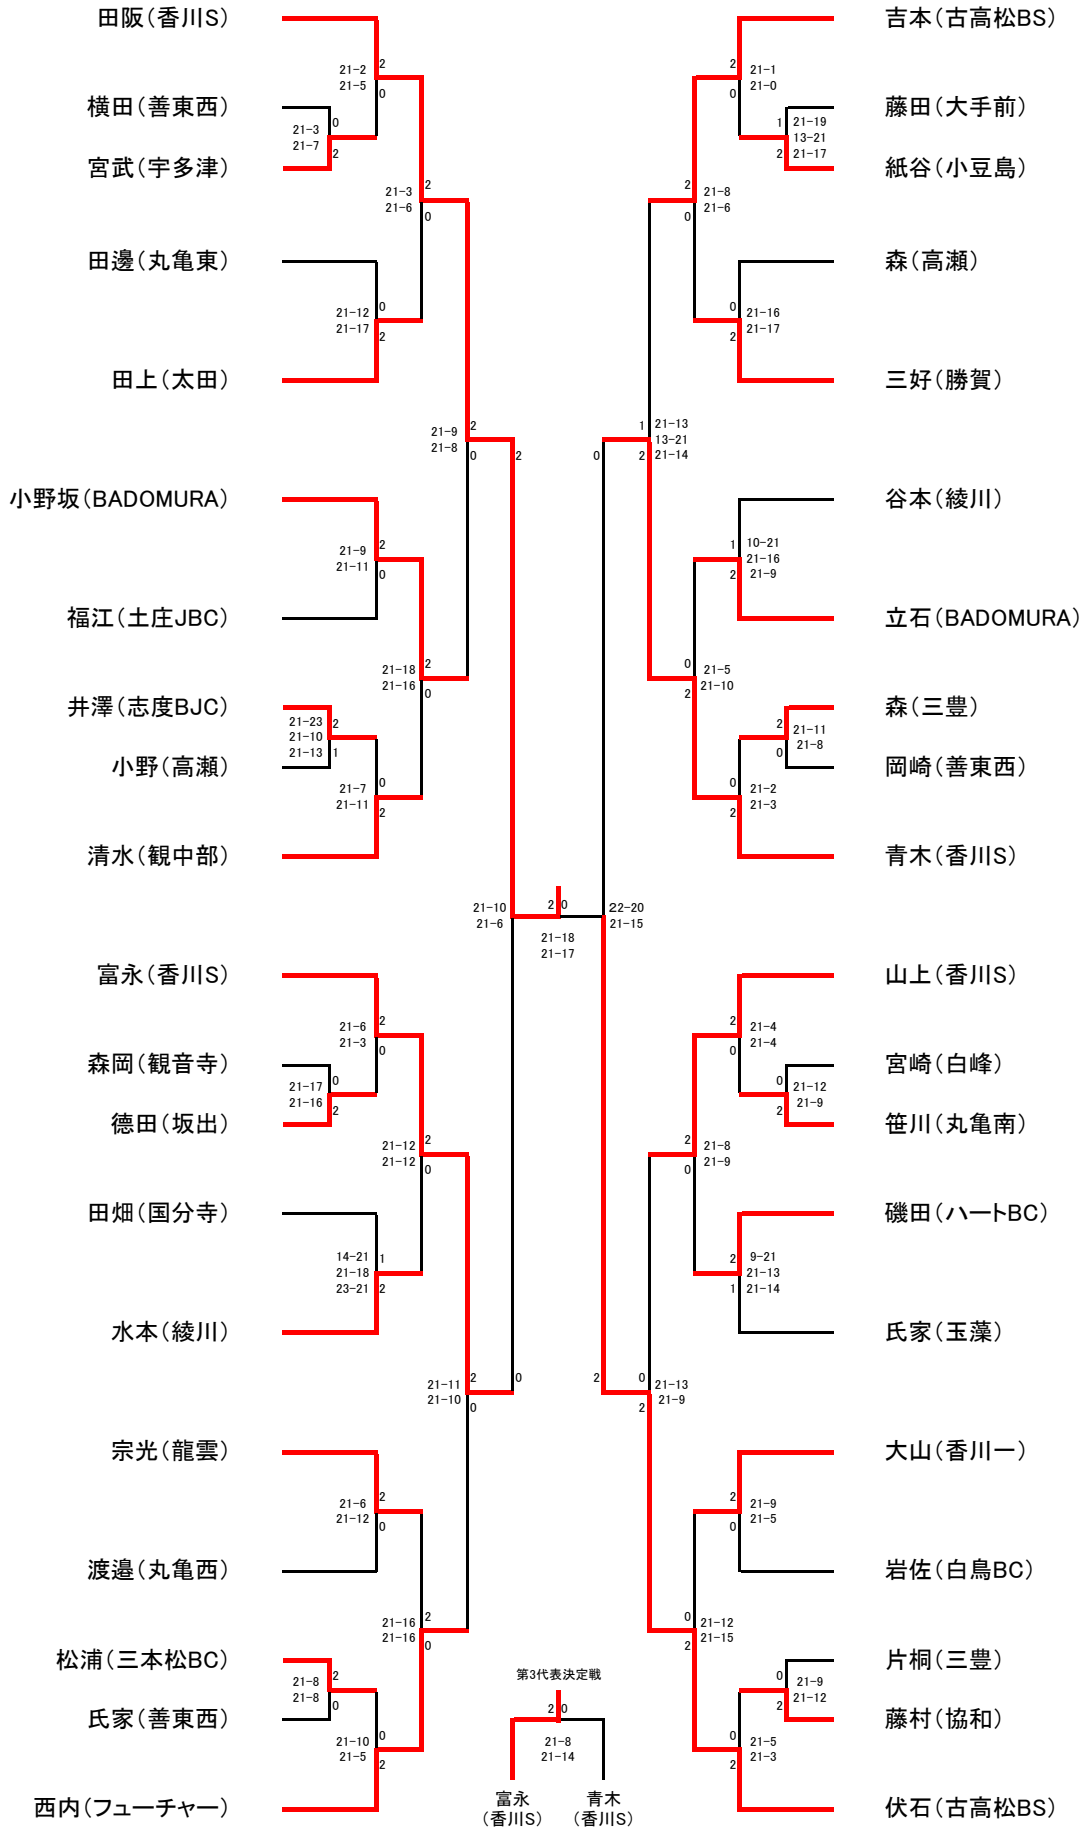

男子シングルス(39組)

男子ダブルス (35組)

女子シングルス(40名)

女子ダブルス(36組)