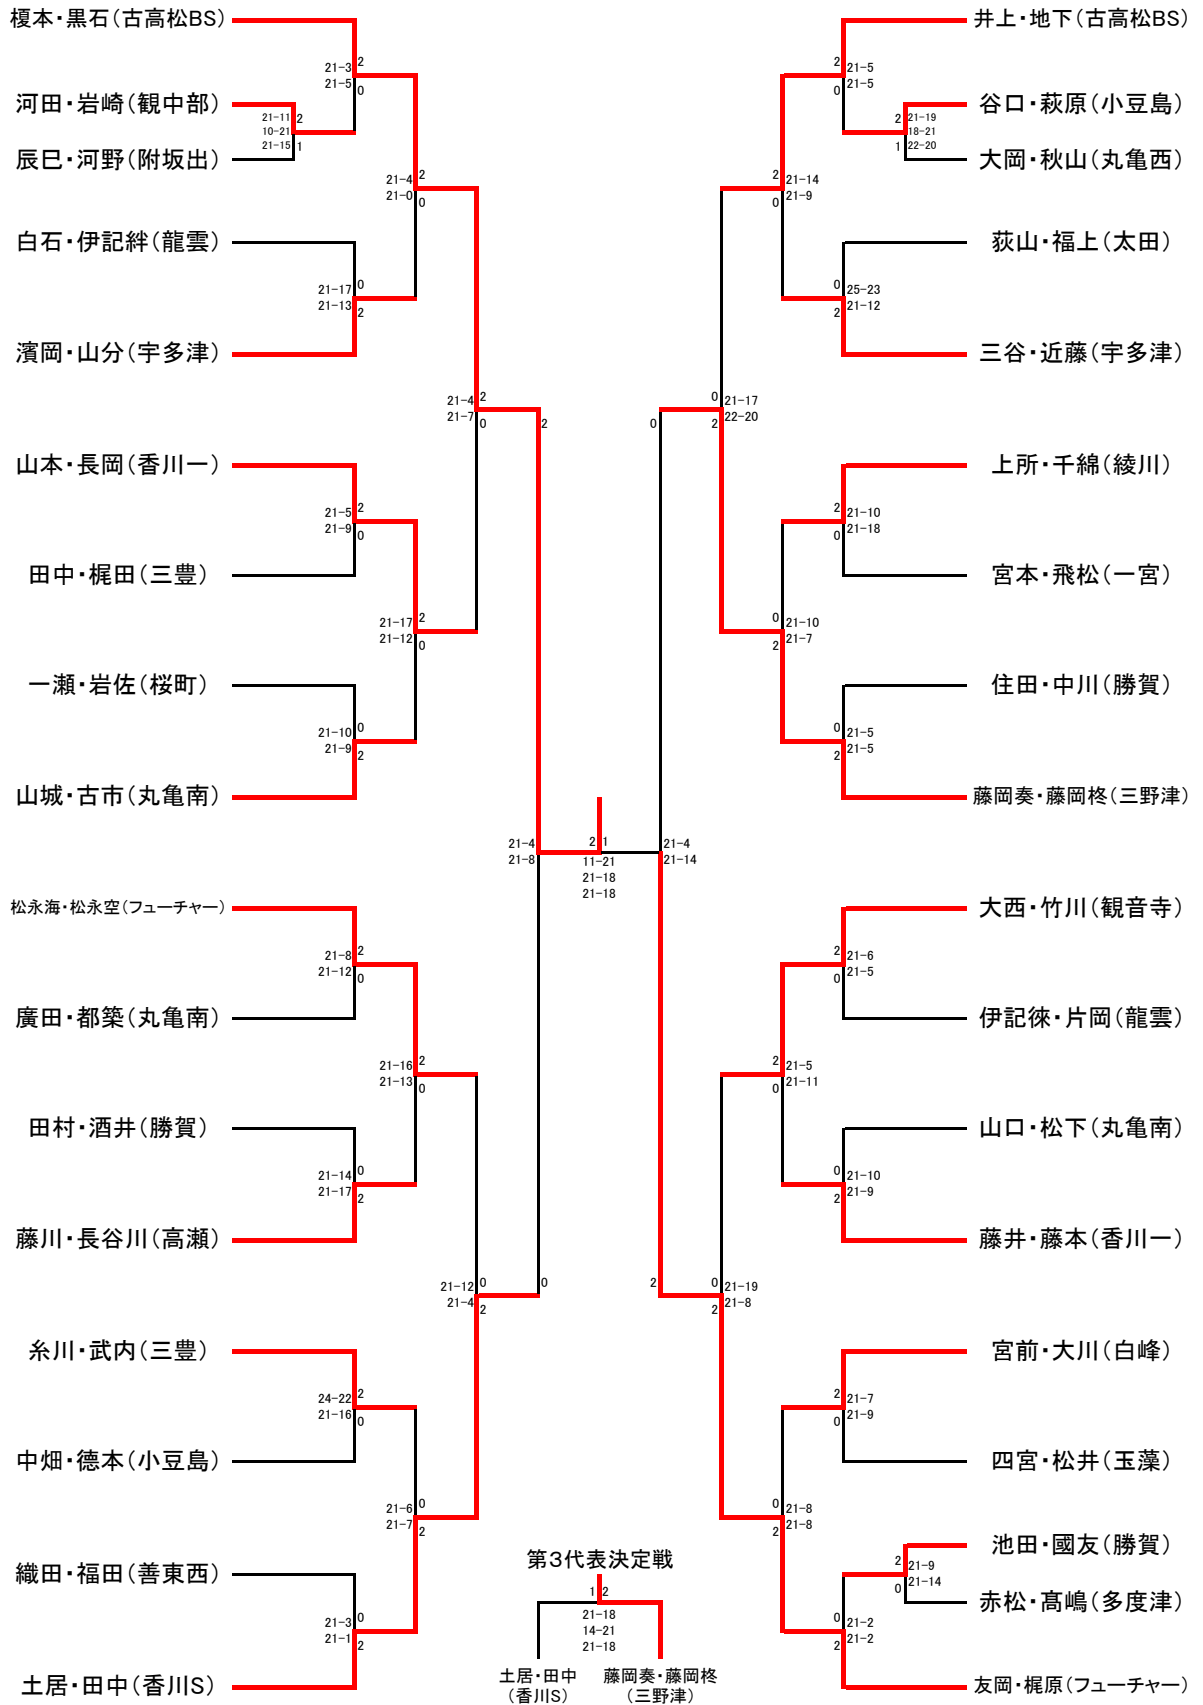

男子シングルス(39組)

男子ダブルス (35組)

女子シングルス(40名)

女子ダブルス(36組)