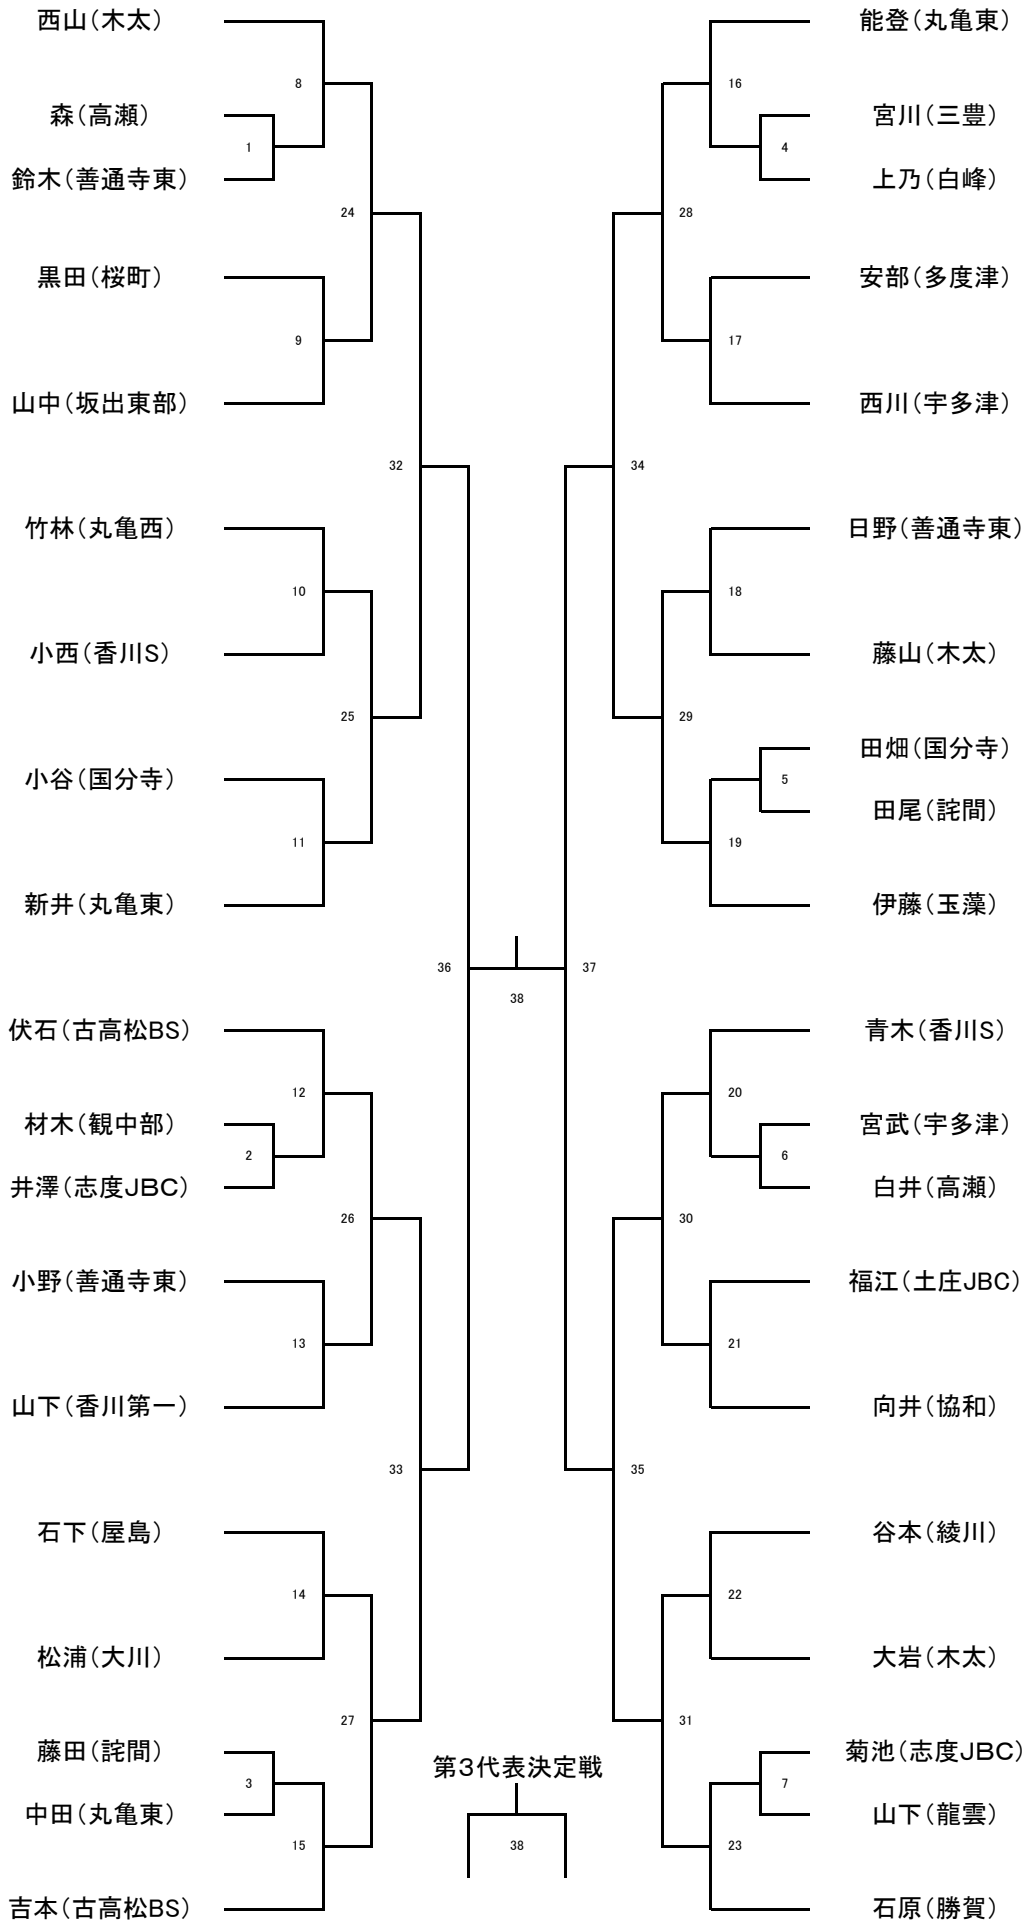

男子シングルス(36組)

男子ダブルス(38組)

女子シングルス(39組)

女子ダブルス(39組)