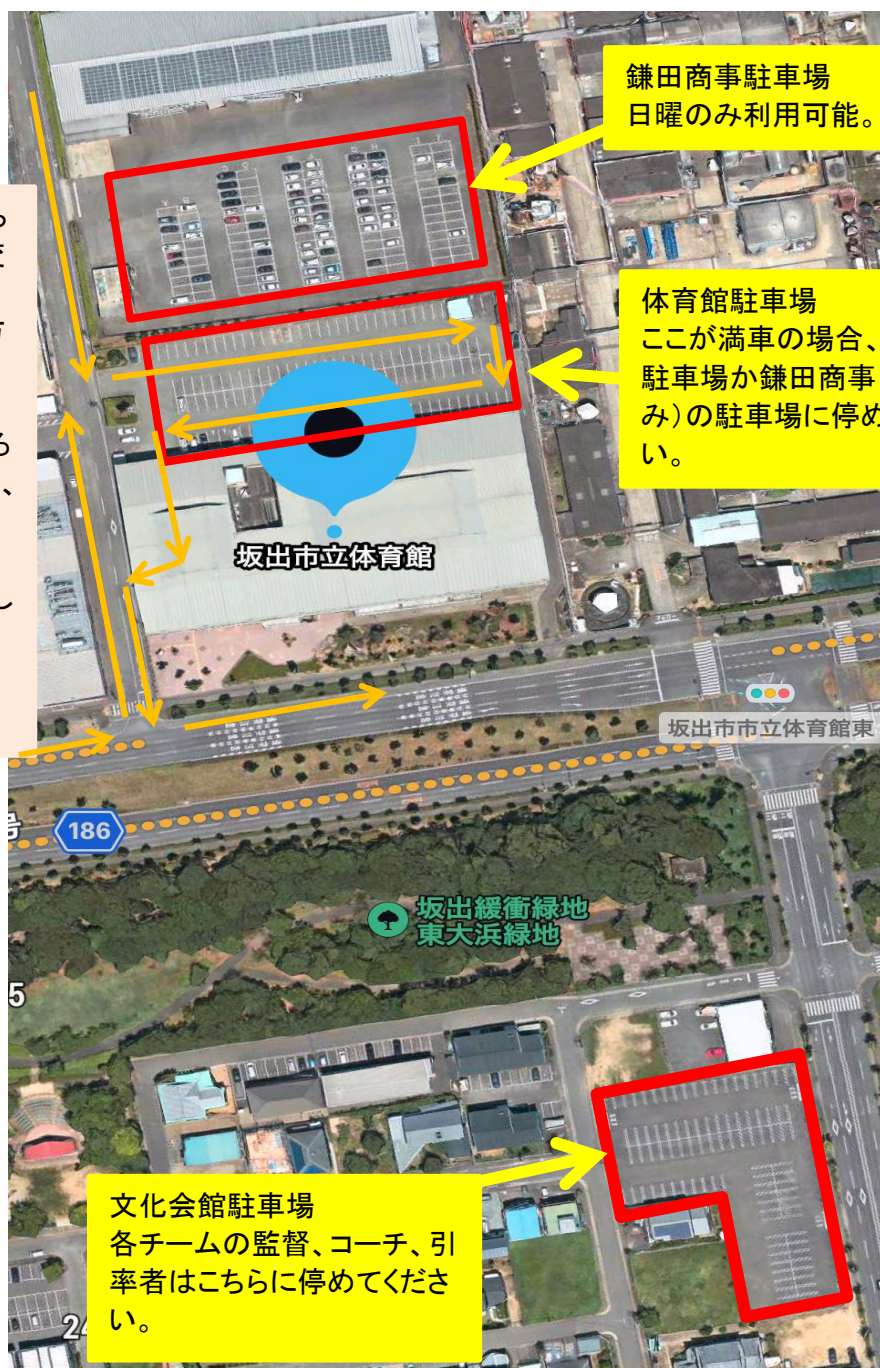

坂出市立体育館 座席表

ステージ							
三観	6コート	1コート	高松				
三観	7コート	2コート	高松				
三観			高松				
丸亀	8コート	3コート	高松				
丸亀			高松				
綾坂	9コート	4コート	高松				
綾坂			高松				
綾坂	10コート	5コート	高松				
仲善	仲善	小豆	さ東	放送室	さ東	高松	高松

- ・小豆地区は船の時間の関係で遅れて会場入りするため、その分の座席は空けておいてください。
- ・上の座席割は基本のものです。お互いに話をし、郡市の枠をこえて、座席を譲り合って使ってください。
- ・**一列目は応援生徒が移動するため、使用しないようにしてください。**
- ・座席は地区ごとの選手数で割り振っています。選手が優先的に座ってください。応援生徒や保護者の方は座れない可能性があります。

坂出市立体育館 駐車場案内

7時30分ごろから
周辺道路が大変
混雑します。
駐車場内の一方
通行にご協力お
願います。
また、生徒を降ろ
すだけの場合は、
体育館近くの混
雑していない場
所で降ろすなどし
て混雑緩和のご
協力をお願いします。

- ・周辺の商業施設には決して駐車しないようにしてください。
- ・すべての駐車場が満車の場合は、坂出駅付近の有料駐車場等を利用してください。
- ・体育館の駐車場は狭く、駐車スペース以外の場所に停めて、一方通行ができなくなる事案が発生しております。駐車スペースを守って停めてください。