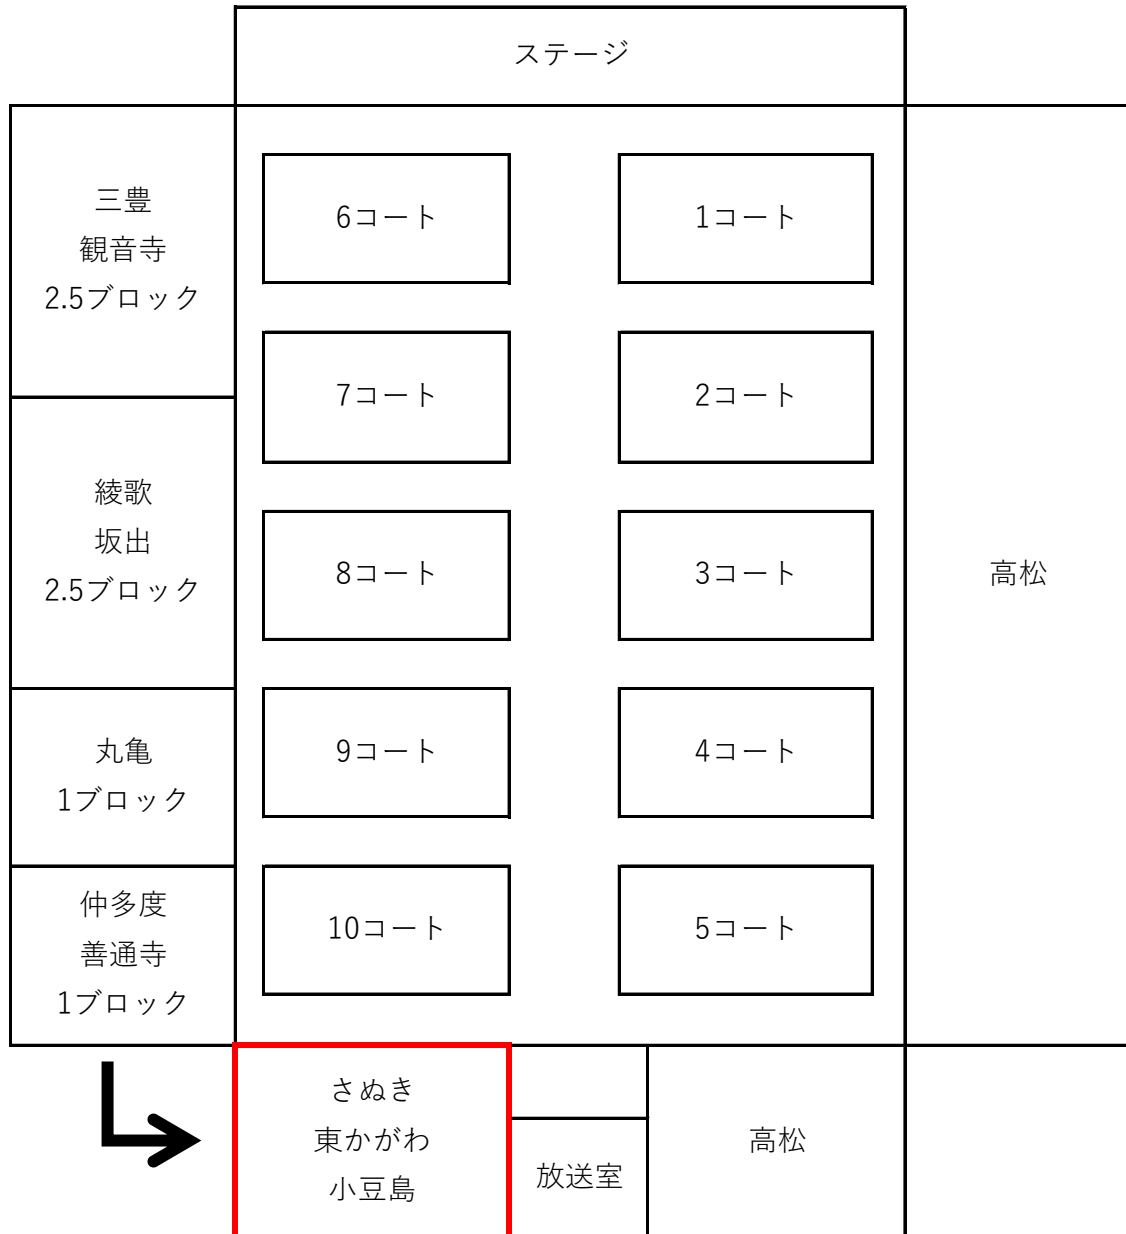

坂出市立体育館 座席割

- ・小豆島中学校は船の時間の関係で遅れて会場入りするため、その分の座席は空けておいてください。
- ・上の座席割は基本のものです。お互いに話をして、郡市の枠をこえて、座席を譲り合っても大丈夫です。
- ・特に赤枠のところが座席に余裕があるので、仲善地区で座席数が足りない場合は、話し合いの上、座席を広げてください。
- ・一列目は応援生徒が移動するため、使用しないようにしてください。

坂出市立体育館周辺 駐車場案内

体育館周辺で使用できるのはこの2か所の駐車場のみです。
周辺の商業施設には決して駐車しないようにしてください。
駐車場が満車の場合は、坂出駅付近の有料駐車場等を利用してください。