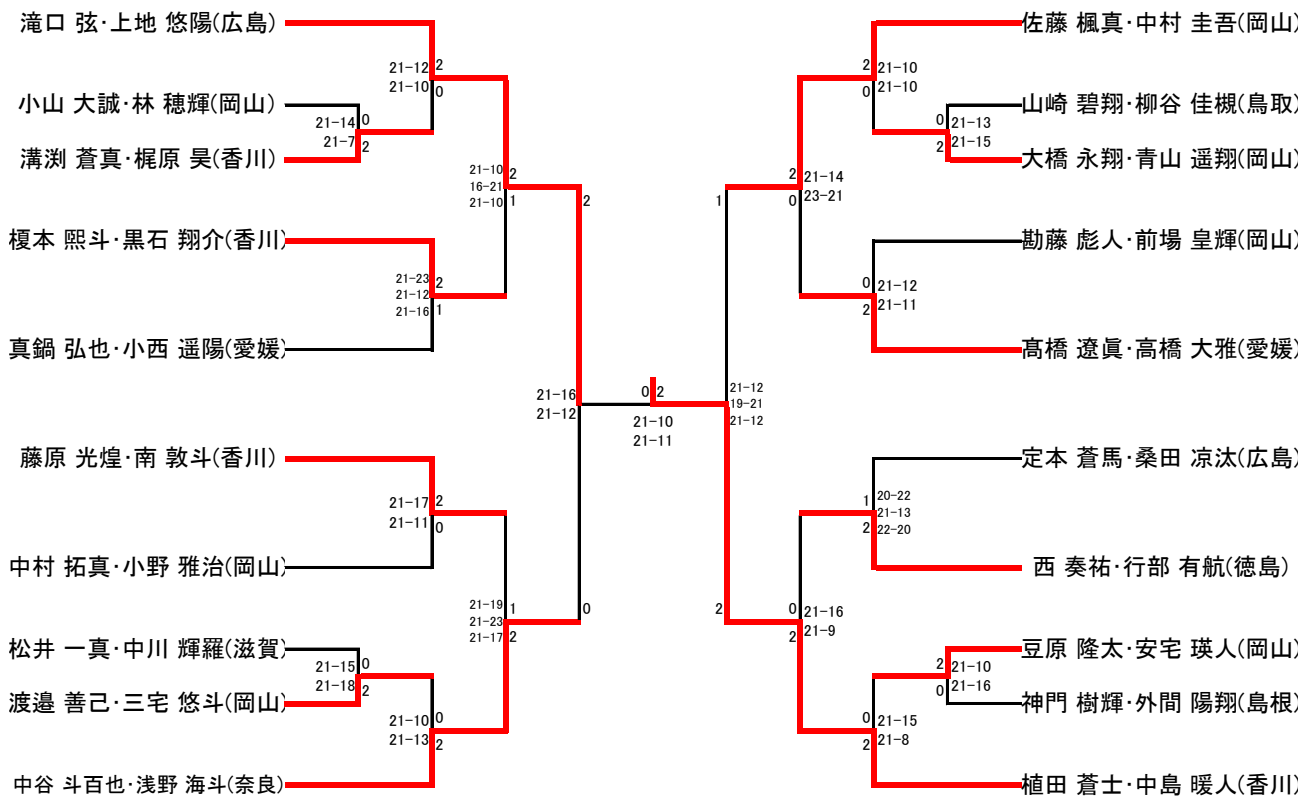

# 男子シングルス(BS)決勝トーナメント (26名)

# 男子ダブルス(BD)決勝トーナメント (20組)

# 女子ダブルス(GD)決勝トーナメント (22組)

# 男子ダブルス(BD)下位トーナメント (20組)