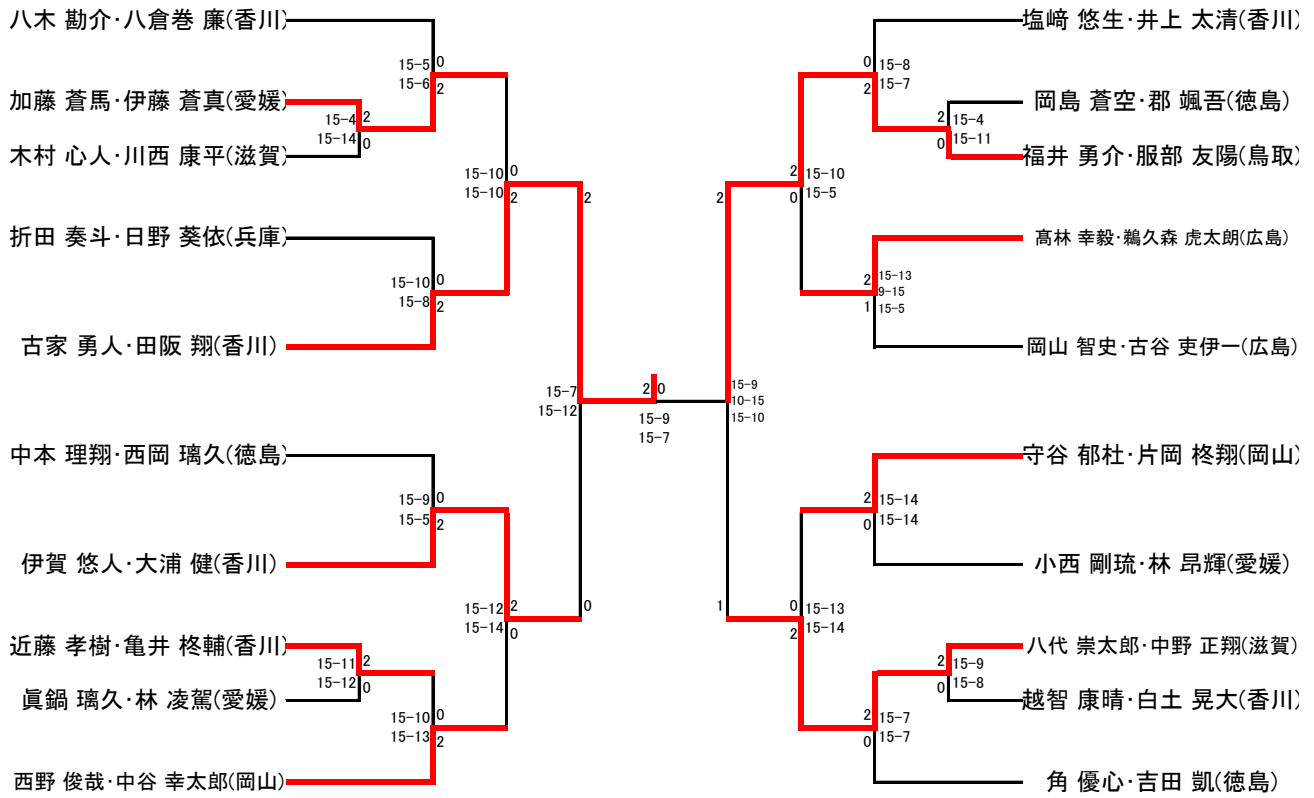

# 男子ダブルス(BD)決勝トーナメント (20組)

# 女子シングルス(GS)決勝トーナメント (32名)

# 女子ダブルス(GD)決勝トーナメント (22組)

# 男子ダブルス(BD)下位トーナメント (20組)