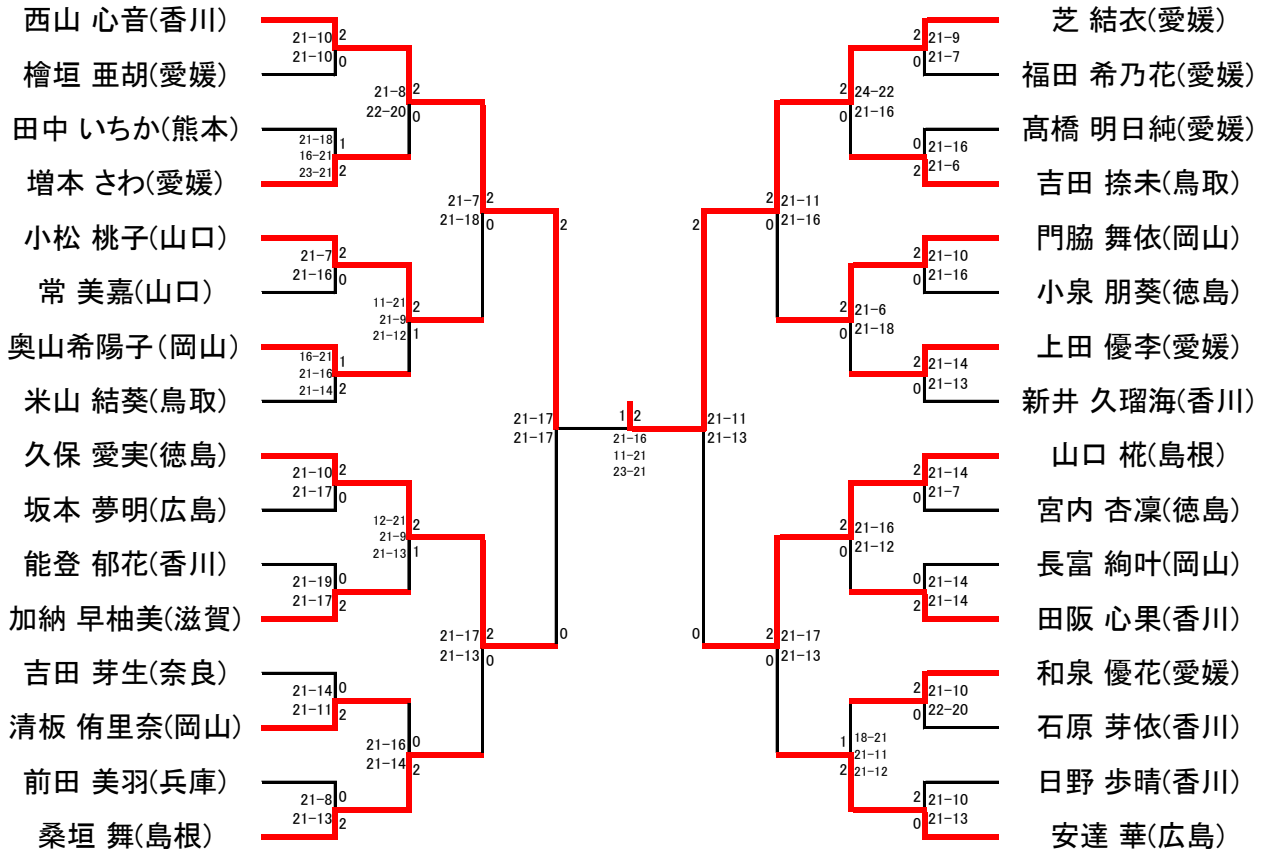

# 男子シングルス(BS)決勝トーナメント (26名)

# 男子ダブルス(BD)決勝トーナメント (20組)

# 女子ダブルス(GD)決勝トーナメント (22組)

# 男子ダブルス(BD)下位トーナメント (20組)