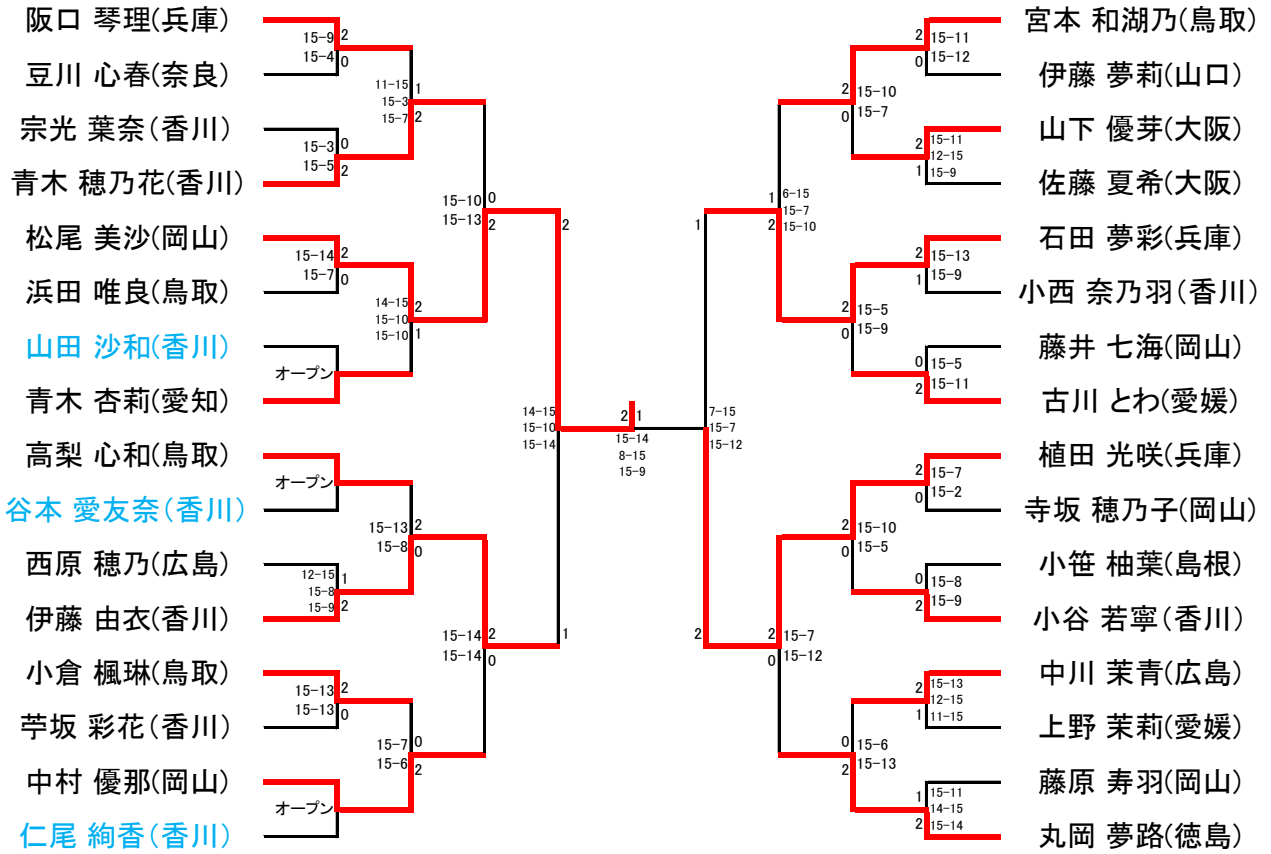

女子シングルス(GS)下位トーナメント (32名)