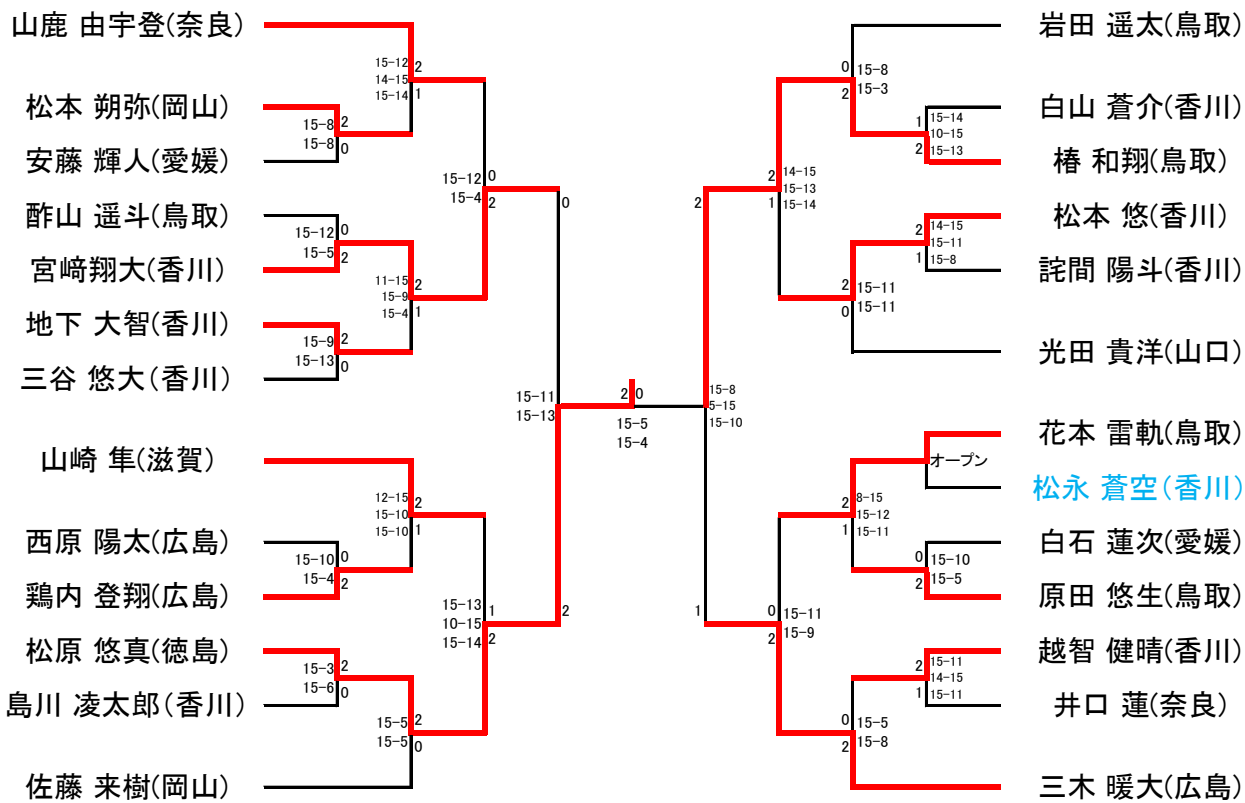

# 男子シングルス(BS)決勝トーナメント (26名)

# 男子ダブルス(BD)決勝トーナメント (20組)

# 女子ダブルス(GD)決勝トーナメント (22組)

# 男子ダブルス(BD)下位トーナメント (20組)