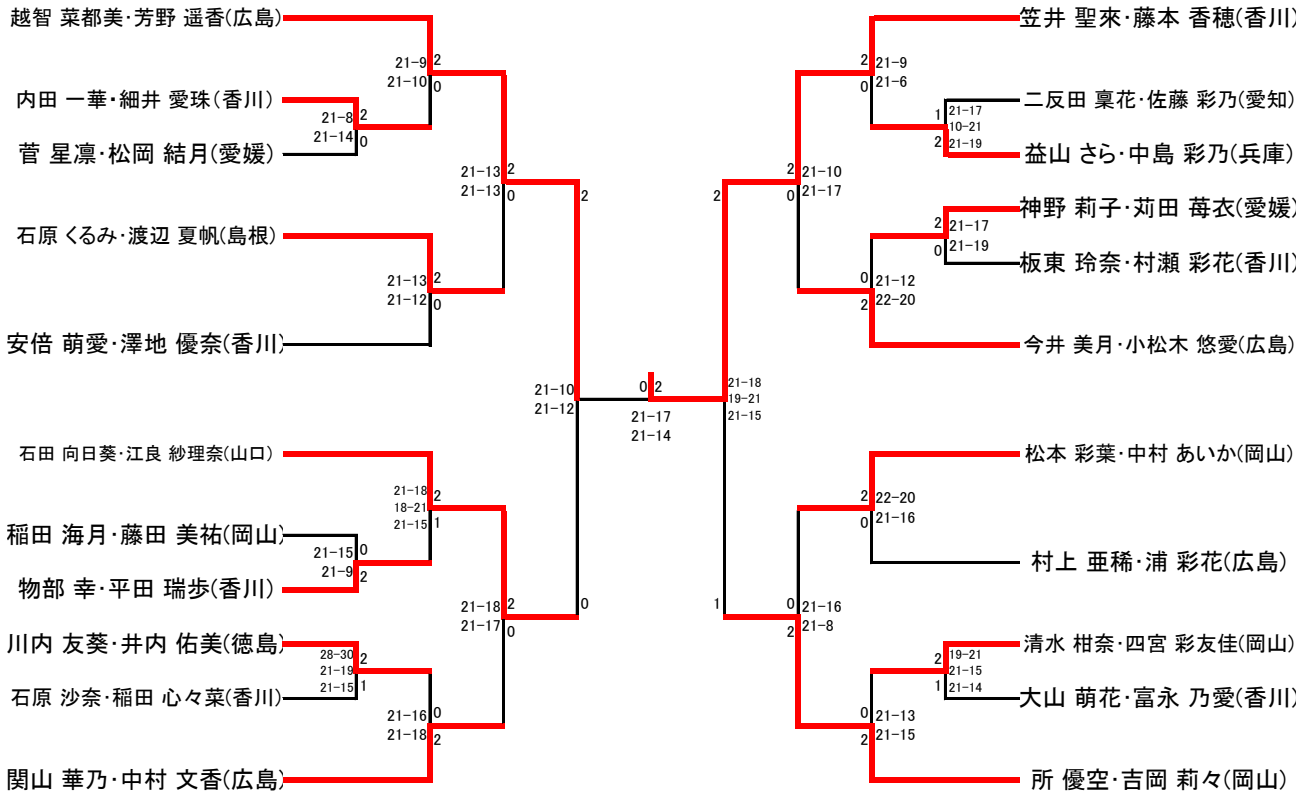

# 男子シングルス(BS)決勝トーナメント (26名)

# 男子ダブルス(BD)決勝トーナメント (20組)

# 女子ダブルス(GD)決勝トーナメント (22組)

# 男子ダブルス(BD)下位トーナメント (20組)