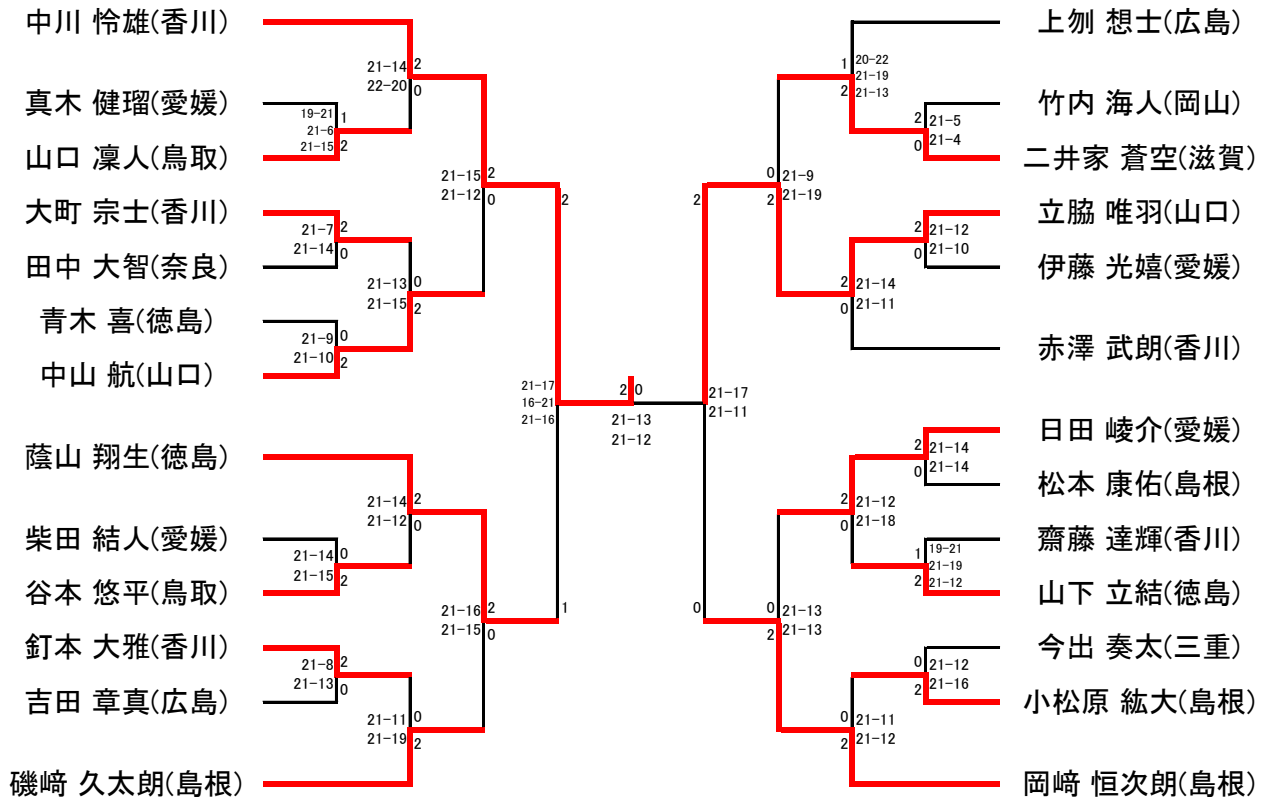

# 男子シングルス(BS)決勝トーナメント (26名)

# 男子ダブルス(BD)決勝トーナメント (20組)

# 女子ダブルス(GD)決勝トーナメント (22組)

# 男子ダブルス(BD)下位トーナメント (20組)