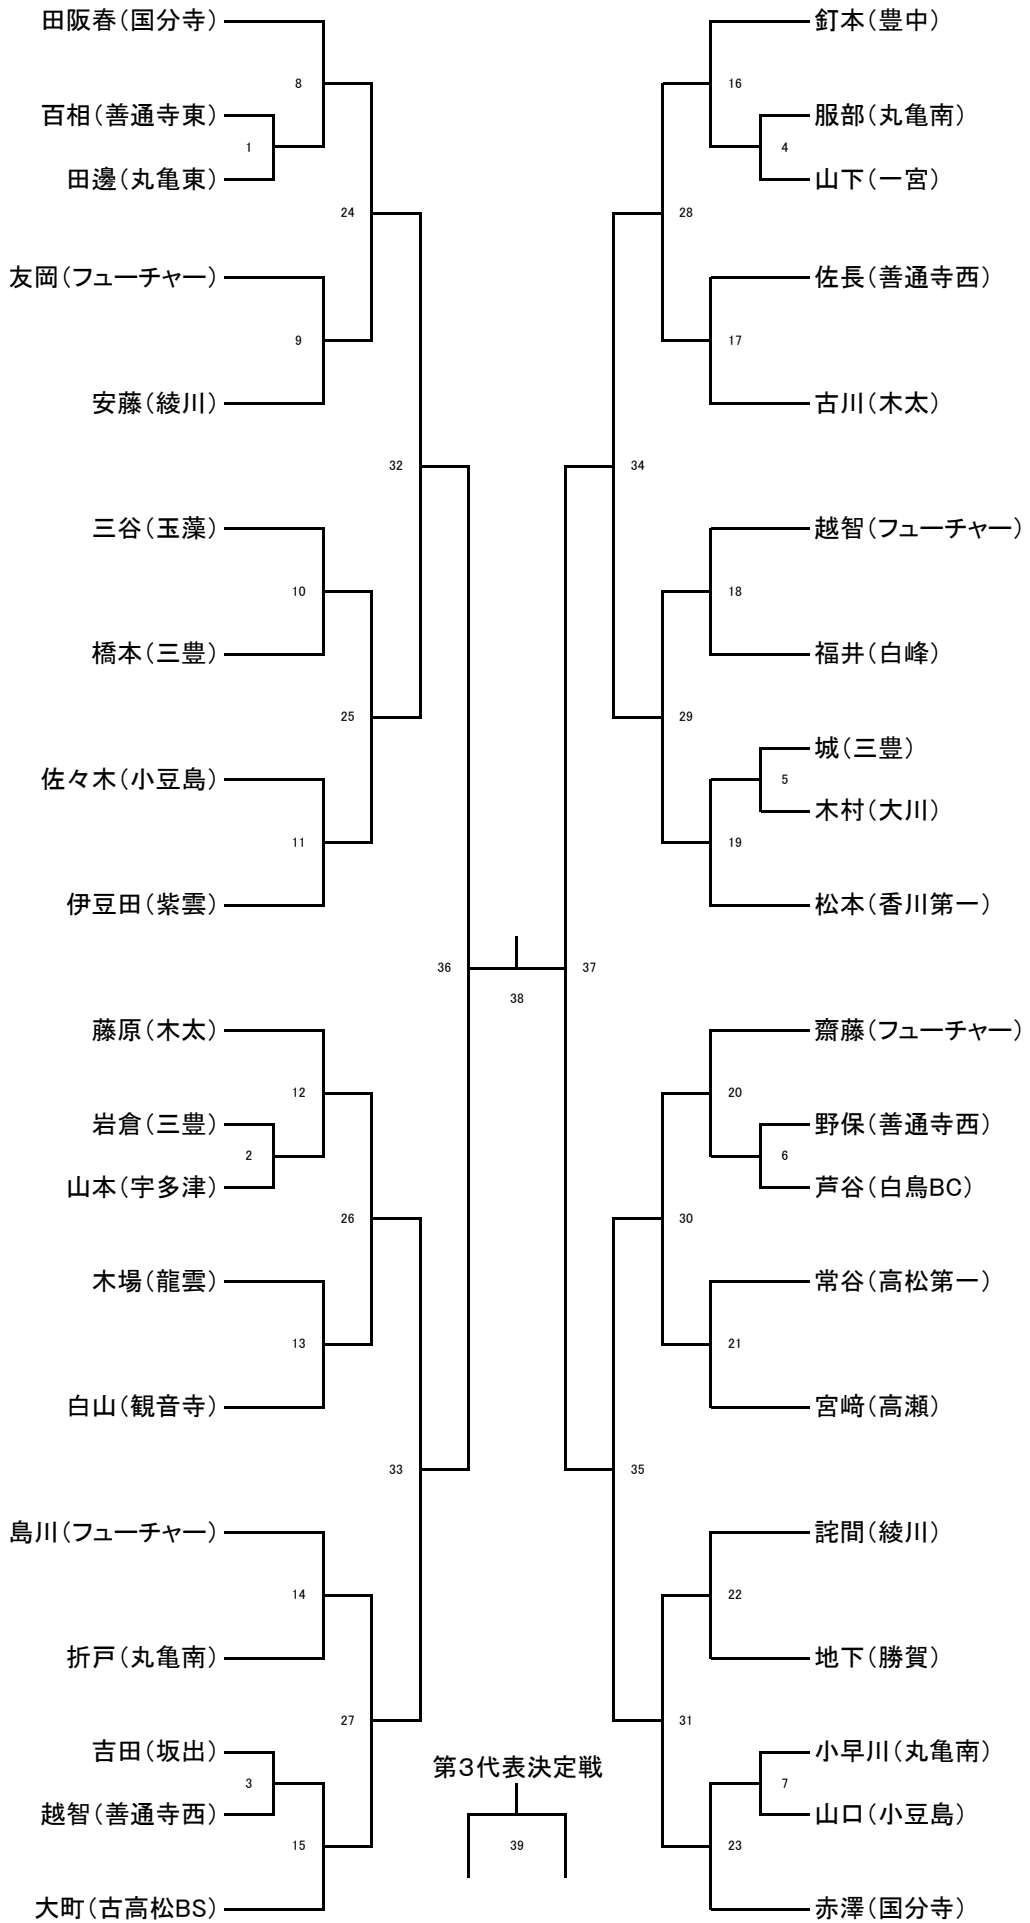

男子シングルス(39組)

男子ダブルス(37組)

女子シングルス(40名)

女子ダブルス(39組)