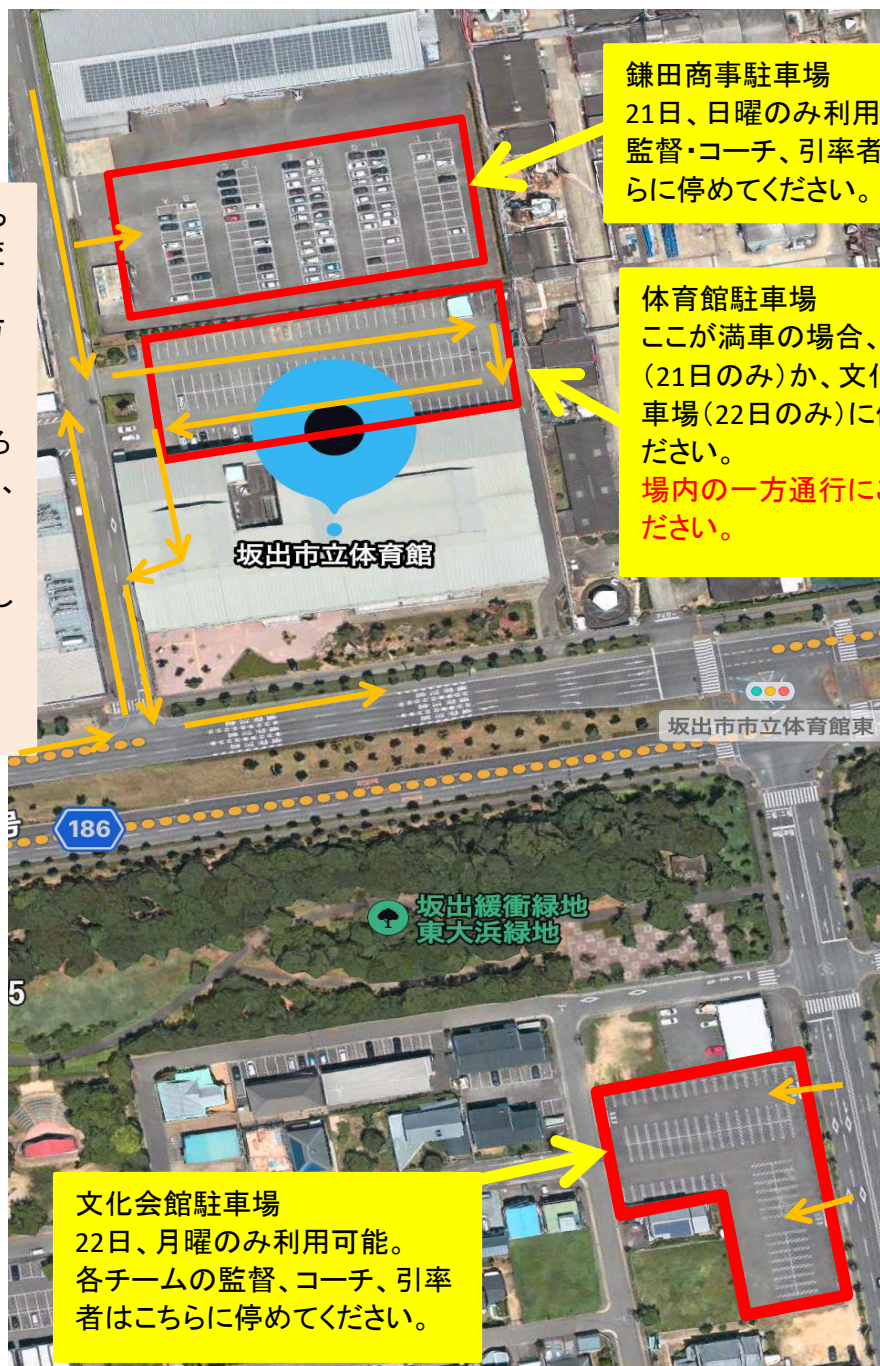

坂出市立体育館 座席表

ステージ(本部)

三観	6コート	1コート	高松				
三観	7コート	2コート	高松				
三観	丸亀	丸亀	高松				
丸亀			高松				
丸亀	8コート	3コート	高松				
綾坂	綾坂	綾坂	高松				
綾坂			高松				
綾坂	10コート	5コート	高松				
仲善	仲善	小豆	さ東	放送室	さ東	高松	高松

- ・小豆地区は船の時間の関係で遅れて会場入りするため、その分の座席は空けておいてください。
- ・上の座席割は基本のものです。お互いに話をして、郡市の枠をこえて、座席を譲り合って使ってください。
- ・**一列目は応援生徒が移動するため、使用しないようにしてください。**
- ・座席は地区ごとの選手と監督・コーチ数で割り振っています。選手が優先的に座ってください。応援生徒や保護者の方は座れない可能性があります。
- ・**1つのブロックを1つのチームで使うのではなく、複数のチームで使うようにしてください。**

サブアリーナの 応援スペースについて

サブアリーナは通常6コート用意できますが、手前2コート分を応援スペースとして解放します。
選手、監督、コーチ、大会役員以外は試合エリアに入らないようしてください。

坂出市立体育館 駐車場案内

7時30分ごろから周辺道路が大変混雑します。駐車場内の一方通行にご協力をお願いします。また、生徒を降ろすだけの場合は、体育館近くの混雑していない場所で降ろすなどして混雑緩和のご協力をお願いします。