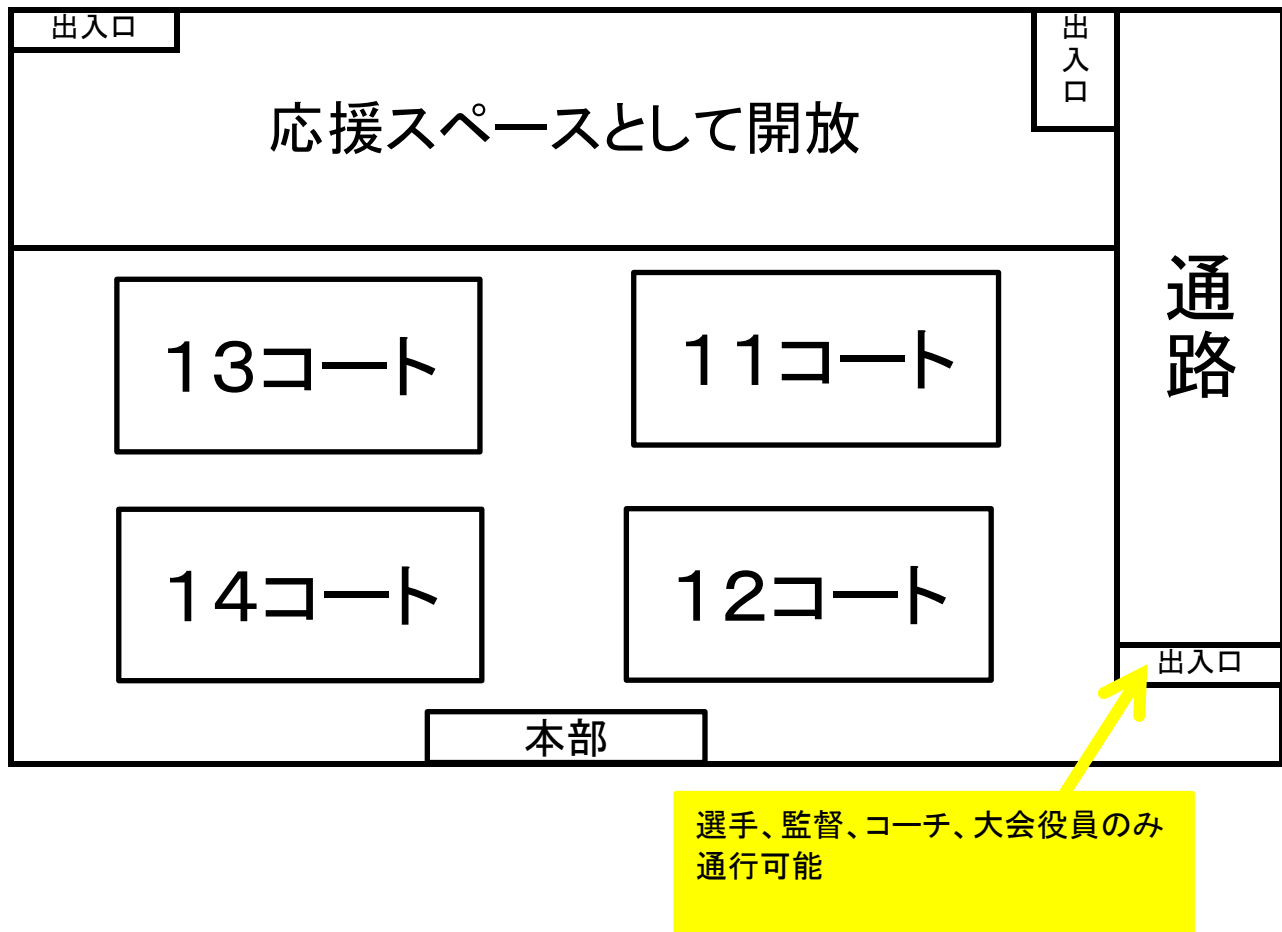

坂出市立体育館 座席表

ステージ(本部)

三観	6コート	1コート	高松				
三観	7コート	2コート	高松				
三観	丸亀	丸亀	高松				
丸亀			高松				
丸亀	8コート	3コート	高松				
綾坂	綾坂	綾坂	高松				
綾坂			高松				
綾坂	10コート	5コート	高松				
仲善	仲善	小豆	さ東	放送室	さ東	高松	高松

- ・小豆地区は船の時間の関係で遅れて会場入りするため、その分の座席は空けておいてください。
- ・上の座席割は基本のものです。お互いに話をして、郡市の枠をこえて、座席を譲り合って使ってください。
- ・**一列目は応援生徒が移動するため、使用しないようにしてください。**
- ・座席は地区ごとの選手と監督・コーチ数で割り振っています。選手が優先的に座ってください。応援生徒や保護者の方は座れない可能性があります。
- ・**1つのブロックを1つのチームで使うのではなく、複数のチームで使うようにしてください。**

サブアリーナの 応援スペースについて

サブアリーナは通常6コート用意できますが、手前2コート分を応援スペースとして解放します。
選手、監督、コーチ、大会役員以外は試合エリアに入らないようしてください。

坂出市立体育館 駐車場案内

7時30分ごろから周辺道路が大変混雑します。駐車場内の一方通行にご協力をお願いします。また、生徒を降ろすだけの場合は、体育館近くの混雑していない場所で降ろすなどして混雑緩和のご協力をお願いします。