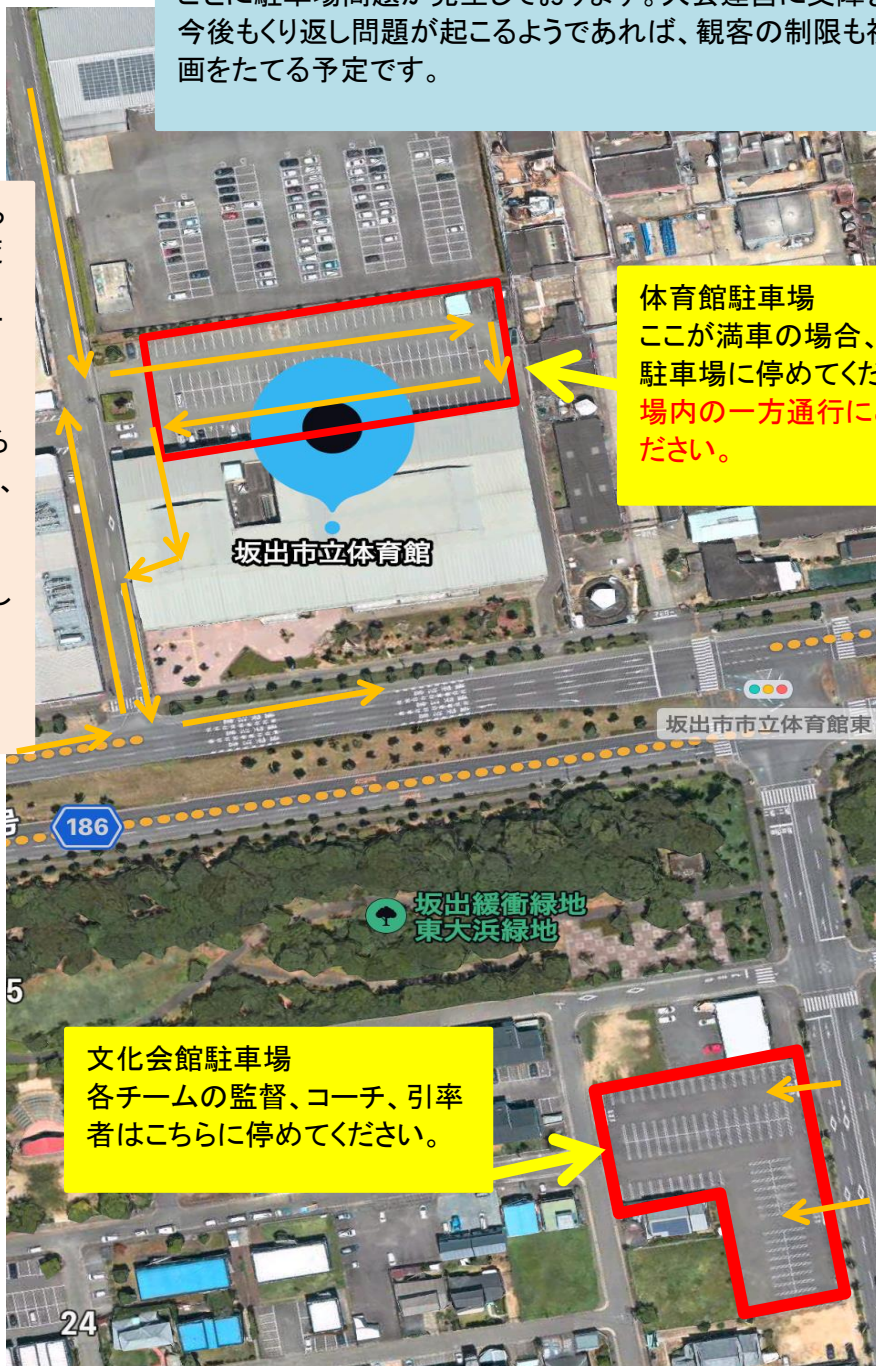

坂出市立体育館 駐車場案内

先日の県総体の際、周辺の商業施設より大会本部に複数回苦情の連絡がありました。警備員や大会役員の指示に従わない方もおり、大会ごとに駐車場問題が発生しております。大会運営に支障をきたすので、今後もくり返し問題が起こるようであれば、観客の制限も視野に大会計画をたてる予定です。

7時30分ごろから周辺道路が大変混雑します。駐車場内の一方通行にご協力をお願いします。また、生徒を降ろすだけの場合は、体育館近くの混雑していない場所で降ろすなどして混雑緩和のご協力をお願いします。

体育館駐車場
ここが満車の場合、文化会館駐車場に停めてください。
場内の一方通行にご協力ください。

文化会館駐車場
各チームの監督、コーチ、引率者はこちらに停めてください。

- ・周辺の商業施設には決して駐車しないようにしてください。
- ・すべての駐車場が満車の場合は、坂出駅付近の有料駐車場等を利用してください。
- ・体育館の駐車場は狭く、駐車スペース以外の場所に停めて、一方通行ができなくなる事案が発生しております。駐車スペースを守って停めてください。